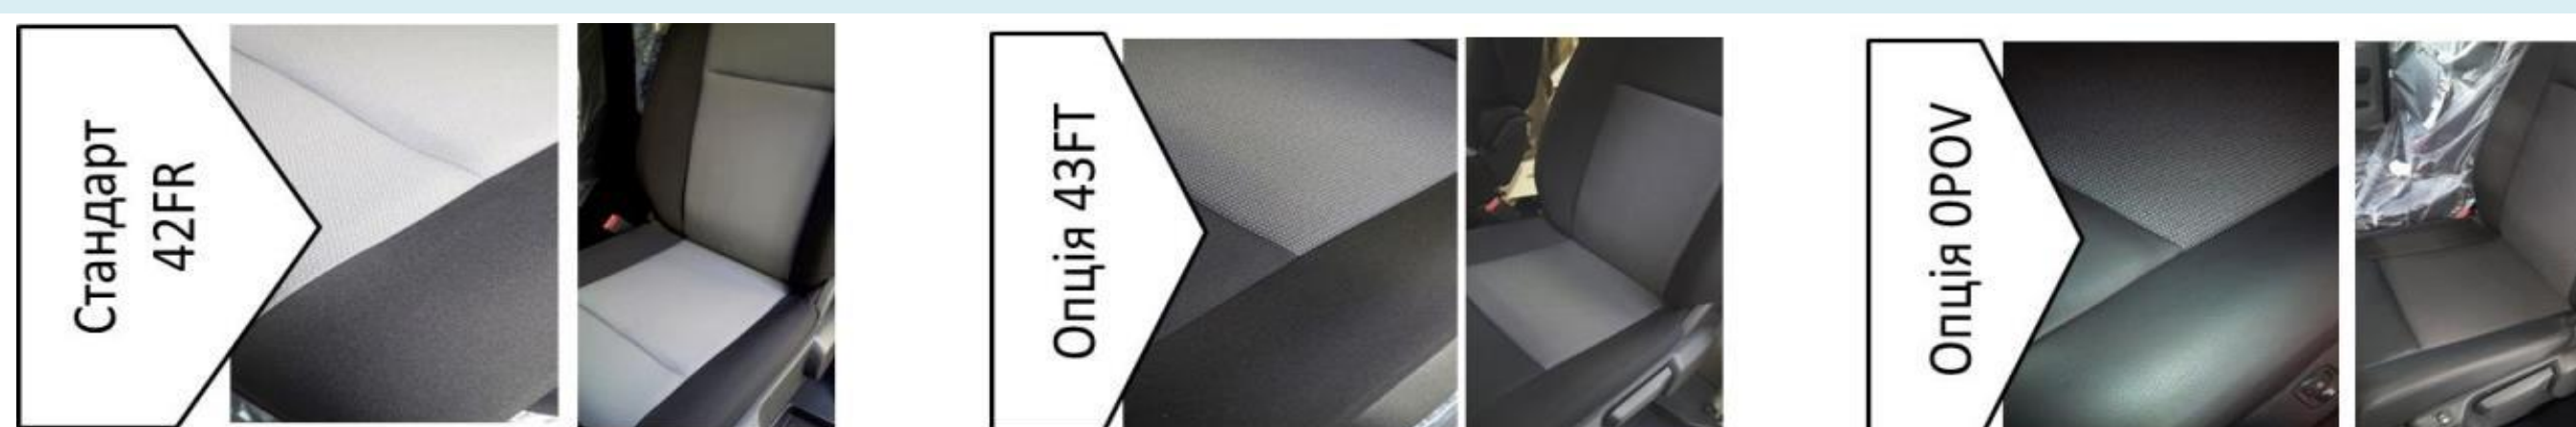

ДОКЛАДНІШЕ ПРО ДЕЯКІ ОПЦІЇ

Оздоблення сидінь: