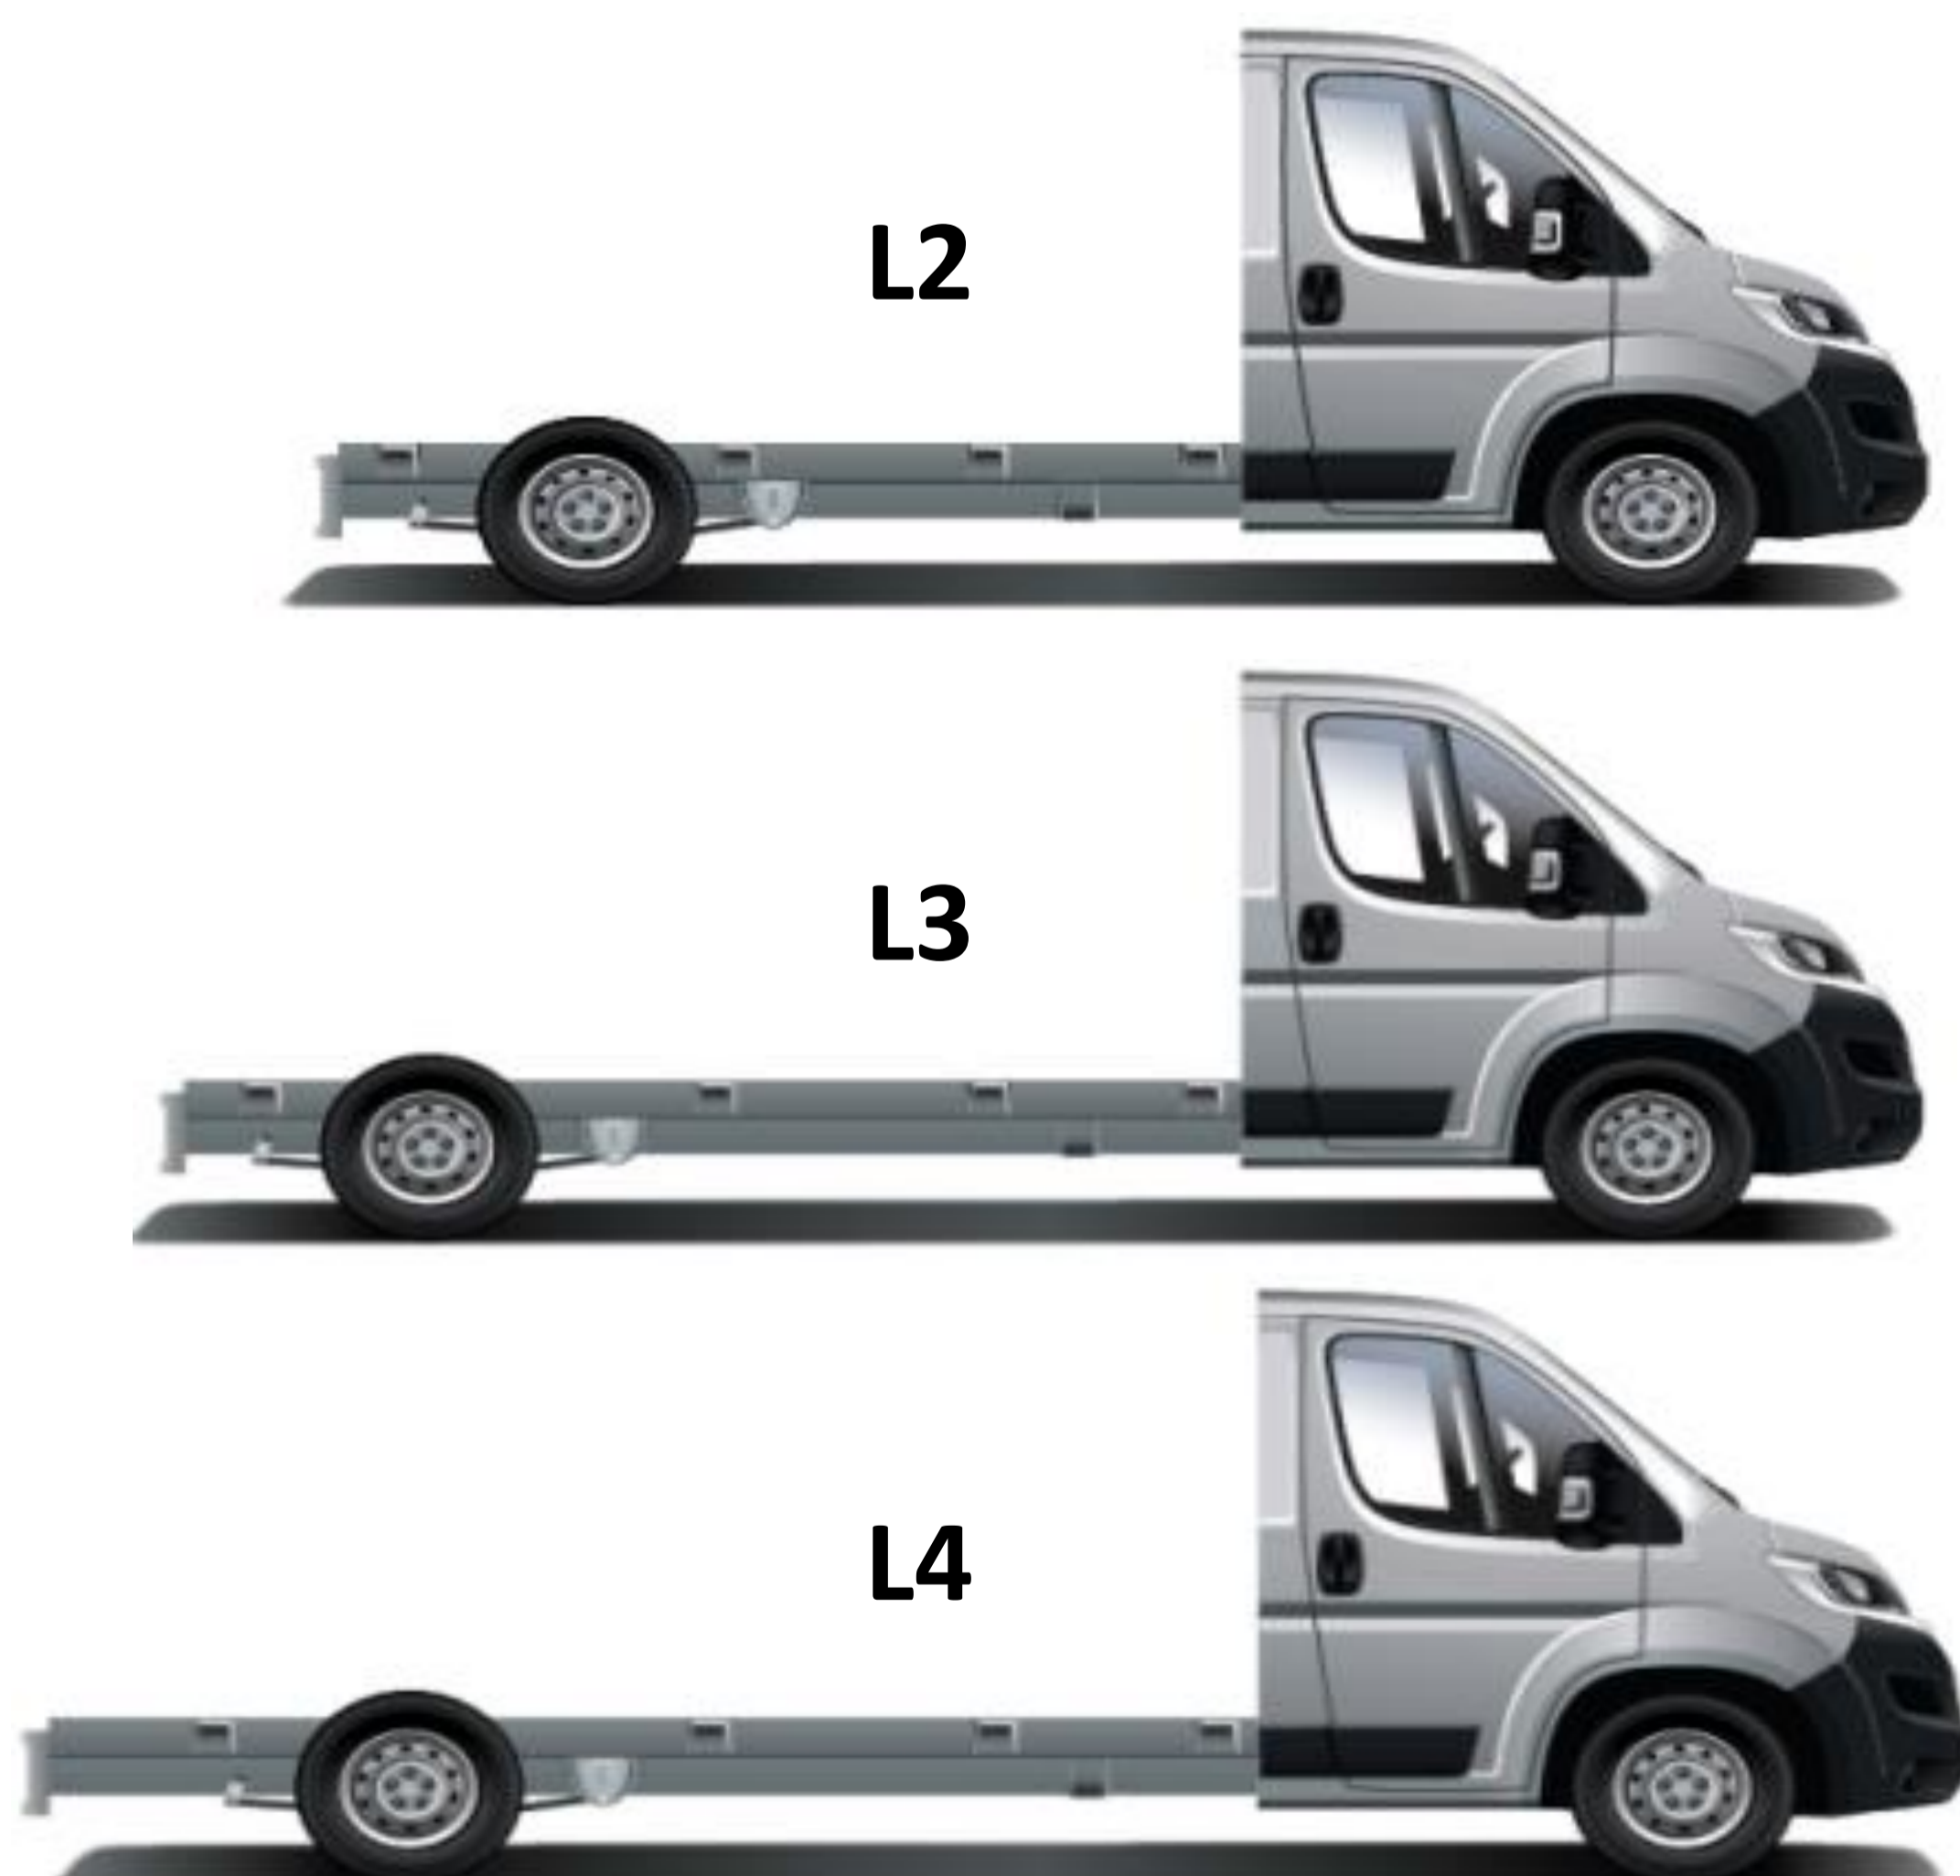

ПАКЕТ "БІЗНЕС"		335 -L3	435 -L2	435 -L3	440 -L4
Обладнання, яке входить до складу пакету:					
Посилена задня підвіска для складних трансформацій (дволистові ресори + стабілізатор поперечної стійкості)	SE16	•	•	•	•
Передній кондиціонер + Зовнішні дзеркала заднього огляду з електрорегулюванням та обігрівом	J2VF	•	•	•	•
Зовнішні дзеркала заднього огляду (подвійне дзеркало) для кузова шириною 2,20 м	RX01	•	•	•	•
Без хронотахографа	HC08	---	---	---	•

КОРИСНА ІНФОРМАЦІЯ

Подвійна рамна рейка "U"-типу.